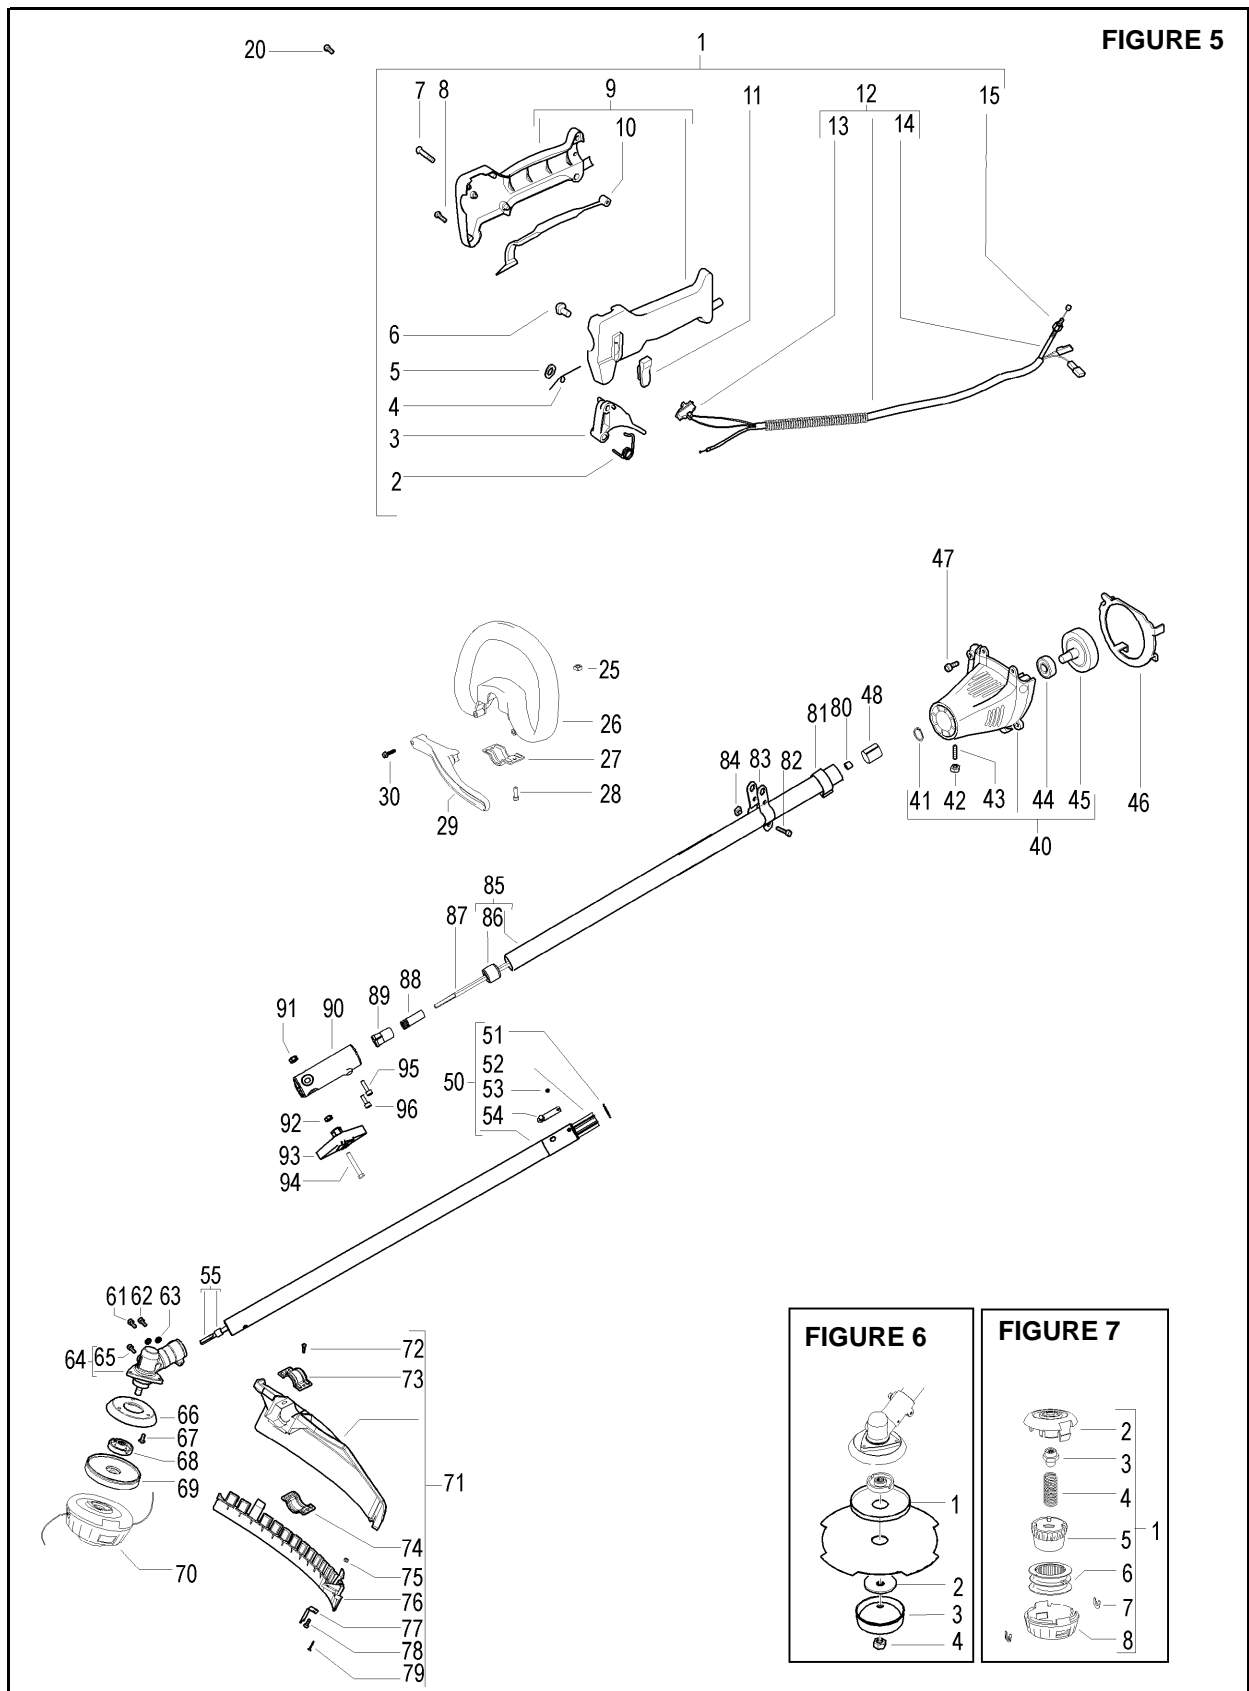

Item	P/N McC	P/N ELX	Qty	DESCRIPTION
FIGURE 5				
1	243564	538243564	1	trigger box assy
2	• 240091	538240091	1	throttle trigger spring
3	• 241296	538241296	1	throttle trigger
4	• 229973	538229973	1	throttle advance spring
5	• 227065	538227065	1	benzig
6	• 229823	538229823	1	throttle advance pin
7	• 240833	538240833	4	screw 3x20, self threading
8	• 240618	538240618	2	screw 3x16, self threading
9	• 246955	538246955	1	handle kit
10	•• 229819	538229819	1	safety lever
11	• 229824	538229824	1	throttle advance slide
12	• 243567	538243567	1	wires assy
13	•• 236394	538236394	1	switch
14	•• 243570	538243570	1	throttle cable
15	• 235912	538235912	1	nut M6
20	236981	538236981	2	screw 3,5x9,5 self threading
25	229524	538229524	2	nut M5
26	243540	538243540	1	loop handle
27	242629	538242629	1	lower clamp
28	235802	538235802	2	screw M5x14
29	243541	538243541	1	safety pole barrier
30	503217520	503217520	2	screw 5x20, self threading
40	243575	538243575	1	mount ass'y
41	• 236378	538236378	1	snap ring
42	• 241624	538241624	1	nut M8
43	• 243576	538243576	1	headless screw M8x35
44	• 235918	538235918	1	ball bearing
45	• 243572	538243572	1	clutch drum
46	242398	538242398	1	diaphragm
47	235806	538235806	4	screw M5x20
48	243584	538243584	1	reinforcement
50	249721	538249721	1	lower shaft assy
51	• 242831	538242831	2	shaft guide retainer ring
52	• 243206	538243206	1	shaft guide
53	• 243396	538243396	1	rivet
54	• 243395	538243395	1	button
55	243211	538243211	1	shaft + retainer
61	235802	538235802	1	screw M5x14
62	235803	538235803	1	screw M5x25
63	236529	538236529	2	split washer
64	242728	538242728	1	gear box
65	• 240151	538240151	1	screw M8x10
66	242729	538242729	1	flange adapter
67	240688	538240688	3	screw M5 and washer
A 68	242815	538242815	1	flange
B 69	242823	538242823	1	spacer
A 70	FIGURE 7			

Item	P/N McC	P/N ELX	Qty	DESCRIPTION
B 71	249155	538249155	1	guard ass'y
72	• 227563	538227563	2	screw M5x16
73	• 242629	538242629	1	upper clamp
74	• 242752	538242752	1	lower clamp
75	• 229208	538229208	2	nut
B 76	• 242644	538242644	1	guard extension
77	• 241973	538241973	1	line cutter
78	• 227563	538227563	2	screw M5x16
79	• 240862	538240862	1	screw M5x14
80	243290	538243290	1	shaft retainer ring
81	229850	538229850	2	cable retain
82	235911	538235911	2	screw M6x12
83	228152	538228152	2	half hook, d.25
84	236642	538236642	2	nut M6
85	243156	538243156	1	upper shaft assy
86	• 228192	538228192	3	bushing assy
87	243178	538243178	1	shaft
88	11248	538011248	1	bushing
89	11249	538011249	1	shaft joint
90	243180	538243180	1	joint
91	228926	538228926	1	self locking nut M6
92	235912	538235912	1	nut M6
93	502203802	502203802	1	knob
94	242146	538242146	1	screw M6x40
95	229077	538229077	1	screw M5x18
96	236381	538236381	1	screw M5x10

FIGURE 6				
B 1	241155	538241155	1	flange
A 2	241006	538241006	1	plate blade
A 3	236596	538236596	1	cup
A 4	240481	538240481	1	nut

FIGURE 7				
A 1	531025001	531025001	1	P 25 trimmer head
2	• 537419302	537419302	1	body
3	• 537338901	537338901	1	adapter T25
C 4	• 537338801	537338801	1	spring T25
C 5	• 537419601	537419601	1	knob
C 6	• 537419501	537419501	1	spool whitout line
C 7	• 537419701	537419701	2	bushing
8	• 537419401	537419401	1	cover

A=ALTA ROTAZIONE
B=MEDIA ROTAZIONE
C=ALTA ROTAZIONE
NUOVI CODICI

A=HIGH MOVING
B=MEDIUM MOVING
C=SLOW MOVING
NEW P. NUMBERS

A=HAUTE DEMANDE
B=MOYENNE DEMANDE
C=BASSE DEMANDE
NOUVELLES REFERENCES

A=GROBE NACHFRAGE
B=MITTELMAESSIGE
C=WENIGE NACHFRAGE
NEU CODEX